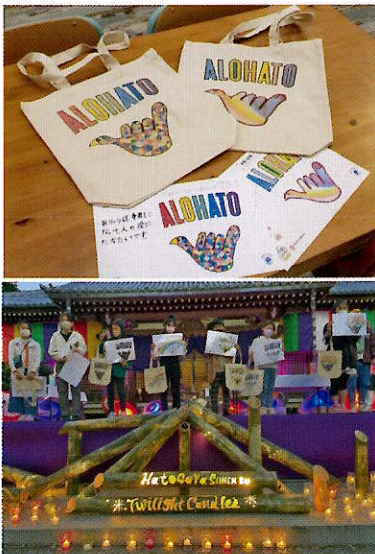

ONARIMICHI OIKAZEFUDO JIZOIN

Twilight Candles

2024

～ キャンドルを灯そう～

御成道 追い風不動 地蔵院
トワイライトキャンドルズ

日時 / 2024年11月3日(日)

11:00~20:00

(キャンドル点灯 16:30頃)

場所 / 地蔵院 川口市桜町 5-5-39

主催 / 川口商工会議所

イベント内容 /

日光御成道のもとである鎌倉街道の頃より門前通りを引き平安時代から続く由緒ある地蔵院の参道と境内に、子供たちが作ってくれたシェードをキャンドルで灯し、地元の方に癒しの空間を提供できたらと2021年に始まった当イベント。毎年、1000枚を超えるキャンドルシェード作品と地蔵院の竹を使ったキャンドルで幻想的な空間を演出しています。シェードの塗り絵はALOHATOマークに地蔵院の追い風不動明王像にあやかり、追い風を加えたデザインで、将来の夢や願い事なども自由に書けるようになっていきます。それぞれの想いを描く夢キャンドルです。今年もシェードデザインから優秀賞を各学校から選出いたします。境内の特設ステージではダンスや太鼓、ライブが行われ、参道脇にはフードトラック中心に飲食店や子供縁日を展開。地蔵院住職による追い風不動護摩祈願もあります。

お問い合わせ 川口商工会議所鳩ヶ谷支部 川口市鳩ヶ谷本町2-1-1 048-281-5555

シェード (A4 用紙)

(例)

シェード用紙は名前フリガナ、学校名、学年を記入していただき、ALOHATOマークを自由にデザインして、メッセージなども書けます。地蔵院の参道に、みなさんが描いてくれたシェードをキャンドルで灯して、学校ごとに分けて配置します。それぞれの想いを描く夢キャンドルです。シェードに描いてもらったALOHATOマークのデザインから優秀賞を各学校ごとに2名(高学年、低学年)ずつ選出し、当日ステージにて発表、その作品をトートバックに印刷してその方にお渡しします。後日、選ばれた作品はホームページ等でも紹介させていただきます。