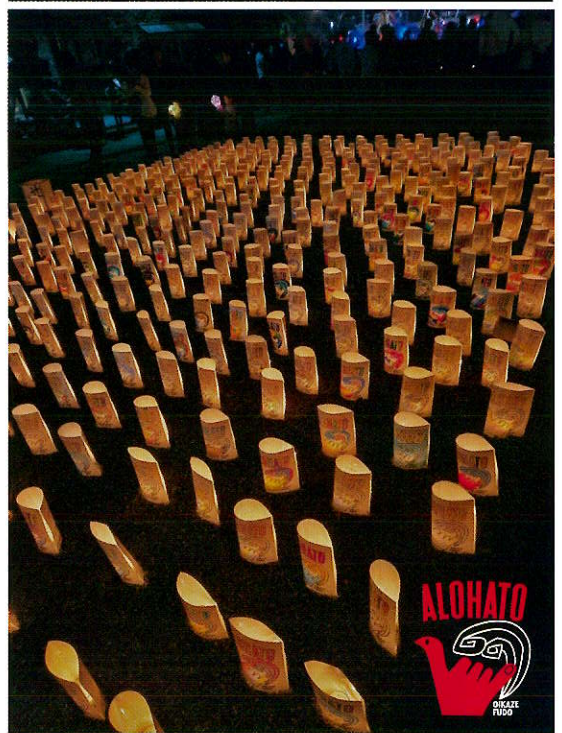

ONARIMICHI OIKAZEFUDO JIZOIN

Twilight Candles

2024

～ キャンドルを灯そう～

御成道 追い風不動 地蔵院
トワイライトキャンドルズ

日時 / 2024年11月3日(日)

11:00~20:00

(キャンドル点灯 16:30頃)

場所 / 地蔵院 川口市桜町 5-5-39

主催 / 川口商工会議所

イベント内容 /

日光御成道のもとである鎌倉街道の頃より門前通りを引き平安時代から続く由緒ある地蔵院の参道と境内に、子供たちが作ってくれたシェードをキャンドルで灯し、地元の方に癒しの空間を提供できたらと2021年に始まった当イベント。毎年、1000枚を超えるキャンドルシェード作品と地蔵院の竹を使ったキャンドルで幻想的な空間を演出しています。シェードの塗り絵はALOHATOマークに地蔵院の追い風不動明王像にあやかり、追い風を加えたデザインで、将来の夢や願い事なども自由に書けるようになっていきます。それぞれの想いを描く夢キャンドルです。今年もシェードデザインから優秀賞を各学校から選出いたします。境内の特設ステージではダンスや太鼓、ライブが行われ、参道脇にはフードトラック中心に飲食店や子供縁日を展開。地蔵院住職による追い風不動護摩祈願もあります。